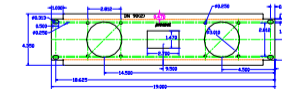

12 x 12 box

14 x 14 box

BACK FANE PRECDL 2U-2X-00 TWO FANS CONTROLLER MOUNT  
7/18/2014\_JEL  
PPC-A 205A OR X 4.25 X 19.00 LASER/FORM  
7/18/2014\_JEL